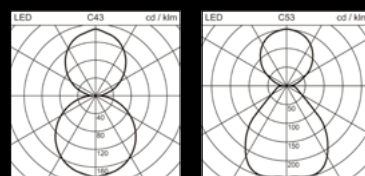

Pendant luminaire

Standard Office