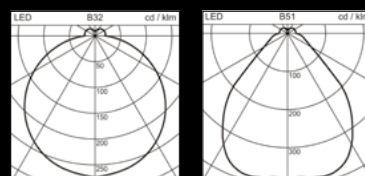

MILANO SLIM

Product range overview

	MILANO SLIM Ceiling and wall mounted luminaire	MILANO SLIM Pendant luminaire	MILANO SLIM OFFICE Ceiling and wall mounted luminaire	MILANO SLIM OFFICE Pendant luminaire
Luminous flux of luminaire				
1720 lm – 9400 lm	•		•	
2300 lm – 11'100 lm		•		•
Colour temperature				
3000 K	•	•	•	•
4000 K	•	•	•	•
2700 K – 6500 K [Tunable]	•	•	•	•
Colour rendering				
Ra ≥80	•	•	•	•
Unified Glare Rating				
UGR ≤ 19			•	•
$L_{max} \geq 65^\circ \leq 3000 \text{ cd/m}^2$			•	•
Diameter				
430 mm	•	•	•	•
530 mm	•	•	•	•
680 mm	•	•	•	•

Ceiling and wall mounted luminaire

Standard Office