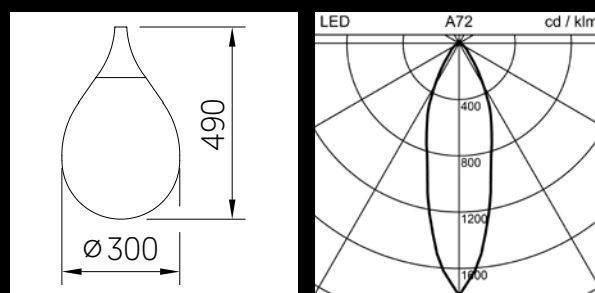

*Il tubo del pendolo può essere accorciato in loco

Per ulteriori informazioni visitare www.regent.ch/it/tea-glass

#peoplelightourway

Con riserva di modifiche tecniche.
Non viene assunta alcuna responsabilità per eventuali errori di stampa.